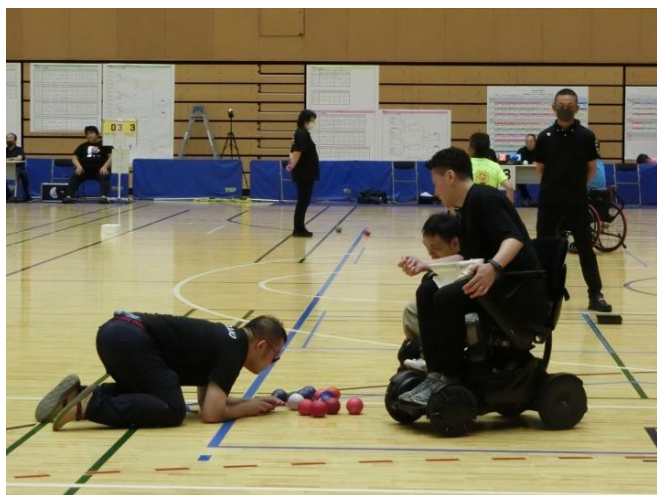

になったと感じています。

大会には、多くの協賛金を企業からいただき、円滑な大会開催に御協力いただきました。この場をお借りして厚く御礼申し上げます。

障がいのある選手が多く参加した大会ですが、遠距離にも関わらず東北、関東、北信越、東海、等の広範囲な地域から参加していただき、交流を深められたことは当協会にとって有形無形の財産

また、本大会は本年1月に発生した能登半島地震で大会開催や練習ができなくなっている石川県の仲間を応援するために、会場で寄付金を募りました。多くの方々に御理解いただき、石川県ポツ